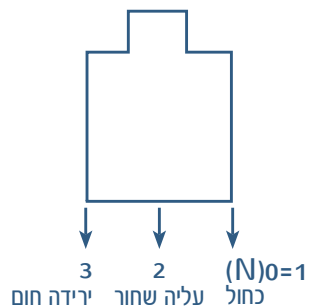

הוראות חיבור חשמל

מנוע רגיל WT

מנוע רדיו RTS

INFINITY

Doors & Windows

טבלת איסוף צלון
(תריס רפפה)

גובה A סוג שלב	500	600	700	800	900	1000	1100	1200	1300	1400	1500	1600	1700	1800	1900	2000	2100	2200	2300	2400	2500	2600	2700	2800	2900	3000	3100	3200	3300	3400	3500	3600	3700	3800	3900	4000
C50 עם מסילות	130	135	145	160	170	180	190	200	210	220	230	240	250	265	275	280	295	305	315	325	335	350	355	365	380	385	400	410	420	430	440	450	460	470	485	495
C50 עם מיתרים	85	90	95	100	100	105	110	110	115	120	120	125	125	130	135	140	145	145	150	155	160	170	175	1780	185	195	200	205	210	215	215	220	225	230	235	235
C65	135	145	155	160	165	175	185	190	195	205	215	220	230	235	245	250	260	265	270	280	290	300	300	310	320	325	335	340	350	355	365	375	380	385	395	405
C80 Flexi עם מסילות	120	125	125	130	135	140	145	150	150	155	160	165	170	170	175	180	185	185	190	195	200	205	210	210	215	220	225	225	230	235	240	245	245	250	255	260
C80 Flexi עם מיתרים	110	115	115	120	120	125	130	130	135	135	140	140	145	145	150	150	155	155	160	160	165	165	170	170	175	175	180	180	185	185	190	190	195	195	200	200
C80	130	140	145	155	155	165	170	180	185	190	195	205	210	215	225	230	235	240	250	255	265	265	275	280	290	295	300	305	315	320	325	335	340	345	350	360
C80 Slim	125	135	135	145	150	155	160	165	170	180	180	190	195	195	205	205	215	220	225	230	235	240	250	250	260	265	270	275	280	285	290	295	300	305	310	320
S65	135	145	150	160	170	175	185	190	195	205	215	220	230	240	245	250	260	265	275	285	290	300	305	310	320	330	335	345	355	360	365	375	380	390	400	405
S90	125	135	140	145	150	155	165	170	170	175	185	190	195	200	205	215	215	220	225	235	240	245	250	255	260	265	270	275	285	290	295	300	305	310	315	320
Z80 חדש	135	140	145	155	165	165	175	185	190	195	205	210	220	225	230	240	245	250	260	270	270	280	290	295	300	310	315	325	330	335	345	350	355	365	375	375
Z90	125	135	140	145	150	160	165	170	170	180	185	190	195	205	210	215	215	225	230	235	240	250	255	260	260	270	275	280	285	295	300	305	305	315	320	325