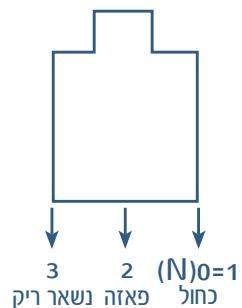

הוראות חיבור חשמל

מנוע רגיל WT

מנוע רדיו RTS

INFINITY

Doors & Windows

טבלת איסוף צלון
(תריס רפפה)

גובה A סוג שלב	500	600	700	800	900	1000	1100	1200	1300	1400	1500	1600	1700	1800	1900	2000	2100	2200	2300	2400	2500	2600	2700	2800	2900	3000	3100	3200	3300	3400	3500	3600	3700	3800	3900	4000
C50 עם מסילות	130	135	145	160	170	180	190	200	210	220	230	240	250	265	275	280	295	305	315	325	335	350	355	365	380	385	400	410	420	430	440	450	460	470	485	495
C50 עם מיתרים	85	90	95	100	100	105	110	110	115	120	120	125	125	130	135	140	145	145	150	155	160	170	175	1780	185	195	200	205	210	215	215	220	225	230	235	235
C65	135	145	155	160	165	175	185	190	195	205	215	220	230	235	245	250	260	265	270	280	290	300	300	310	320	325	335	340	350	355	365	375	380	385	395	405
C80 Flexi עם מסילות	120	125	125	130	135	140	145	150	150	155	160	165	170	170	175	180	185	185	190	195	200	205	210	210	215	220	225	225	230	235	240	245	245	250	255	260
C80 Flexi עם מיתרים	110	115	115	120	120	125	130	130	135	135	140	140	145	145	150	150	155	155	160	160	165	165	170	170	175	175	180	180	185	185	190	190	195	195	200	200
C80	130	140	145	155	155	165	170	180	185	190	195	205	210	215	225	230	235	240	250	255	265	265	275	280	290	295	300	305	315	320	325	335	340	345	350	360
C80 Slim	125	135	135	145	150	155	160	165	170	180	180	190	195	195	205	205	215	220	225	230	235	240	250	250	260	265	270	275	280	285	290	295	300	305	310	320
S65	135	145	150	160	170	175	185	190	195	205	215	220	230	240	245	250	260	265	275	285	290	300	305	310	320	330	335	345	355	360	365	375	380	390	400	405
S90	125	135	140	145	150	155	165	170	170	175	185	190	195	200	205	215	215	220	225	235	240	245	250	255	260	265	270	275	285	290	295	300	305	310	315	320
Z80 חדש	135	140	145	155	165	165	175	185	190	195	205	210	220	225	230	240	245	250	260	270	270	280	290	295	300	310	315	325	330	335	345	350	355	365	375	375
Z90	125	135	140	145	150	160	165	170	170	180	185	190	195	205	210	215	215	225	230	235	240	250	255	260	260	270	275	280	285	295	300	305	305	315	320	325